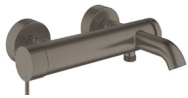

Aufputzarmatur
Grohe - Essence
Hard graphite