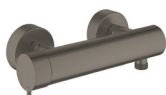

Aufputzarmatur
Grohe - Essence
Hard graphite